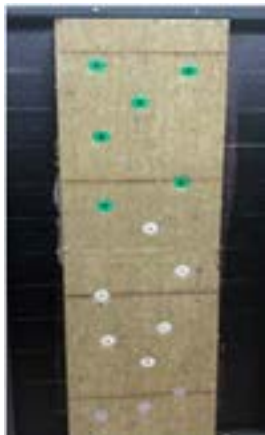

СИСТЕМА ИЗОЛЯЦИИ НАРУЖНЫХ СТЕН

Блочная стена

BLOWERPROOF®/ ISOPROOF®

Герметичная мембрана

ROCKSATE DUO PLUS

«РЭДарт ТМ Капа Бэйс КАСА»

Отделка фасада

Анкеры